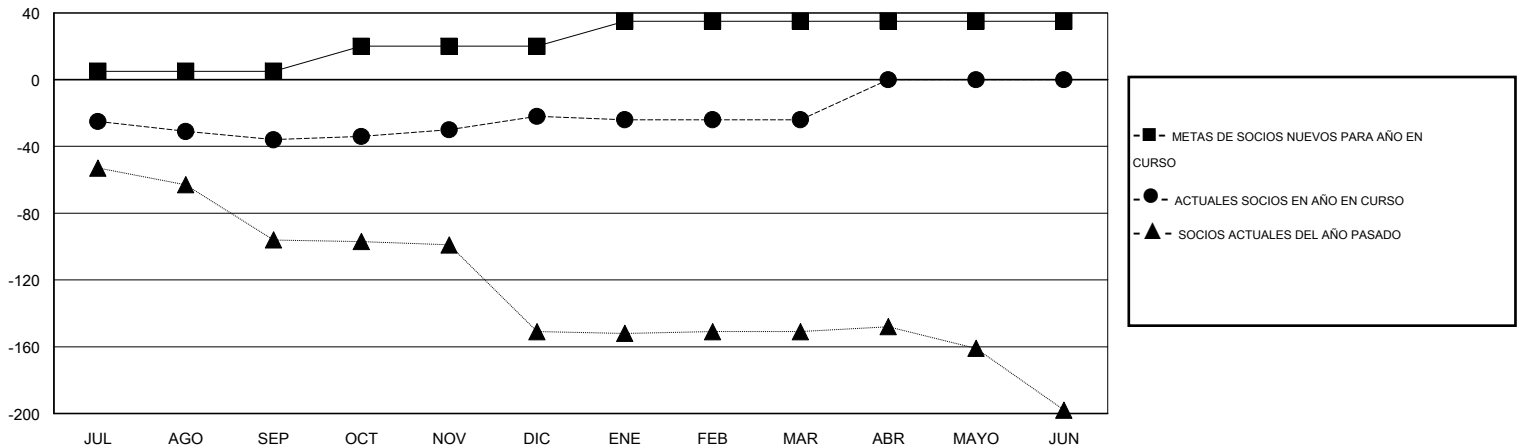

MONTHLY MEMBERSHIP PROGRESS REPORT

District 51 C

Results as of: 3/31/2014

GMT: CARLOS JUSTINIANO

UBICACIÓN PUERTO RICO

GMT DE AE 3

Clubes					socios				
RESULTADOS DE 2013-2014					RESULTADOS DE 2013-2014				
TRIMESTRE	META DE CLUBES NUEVOS	ACTUALES NUEVOS CLUBES	BAJAS ACTUALES DE CLUBES	ACTUAL GANANCIA/ PÉRDIDA NETA	TRIMESTRE	META DE SOCIOS NUEVOS	ACTUALES SOCIOS AÑADIDOS	BAJAS ACTUALES DE SOCIOS	ACTUAL GANANCIA/ PÉRDIDA NETA
JUL/AGO/SEP	0	0	1	-1	JUL/AGO/SEP	5	14	50	-36
OCT/NOV/DIC	1	0	0	0	OCT/NOV/DIC	15	46	32	14
ENE/FEB/MAR	1	0	0	0	ENE/FEB/MAR	15	18	20	-2
ABR/MAYO/JUN	0	0	0	0	ABR/MAYO/JUN	0	0	0	0

METAS Y CIFRA ACUMULATIVA DE CLUBES NUEVOS

METAS Y CIFRA ACUMULATIVA DE SOCIOS

CLUBES DADOS DE BAJA: 1	16 CLUBS OF 33 AÑADIERON 1 O MÁS SOCIOS NUEVOS	<u>DISTRIBUCIÓN POR SEXO</u>
		MASCULINO 718 (70.74%)
		FEMENINO 297 (29.26%)
<u>SOCIOS DADOS DE BAJA</u>	CLIC AQUÍ PARA DATOS DE SALUD DE CLUB	SOCIOS EN UNIDAD FAMILIAR 141
FALLECIDOS 21		CABEZA DE FAMILIA 70
CLUB CANCELADO 12		NO ES CABEZA DE FAMILIA 71
OTRO 69		
TOTAL 102		