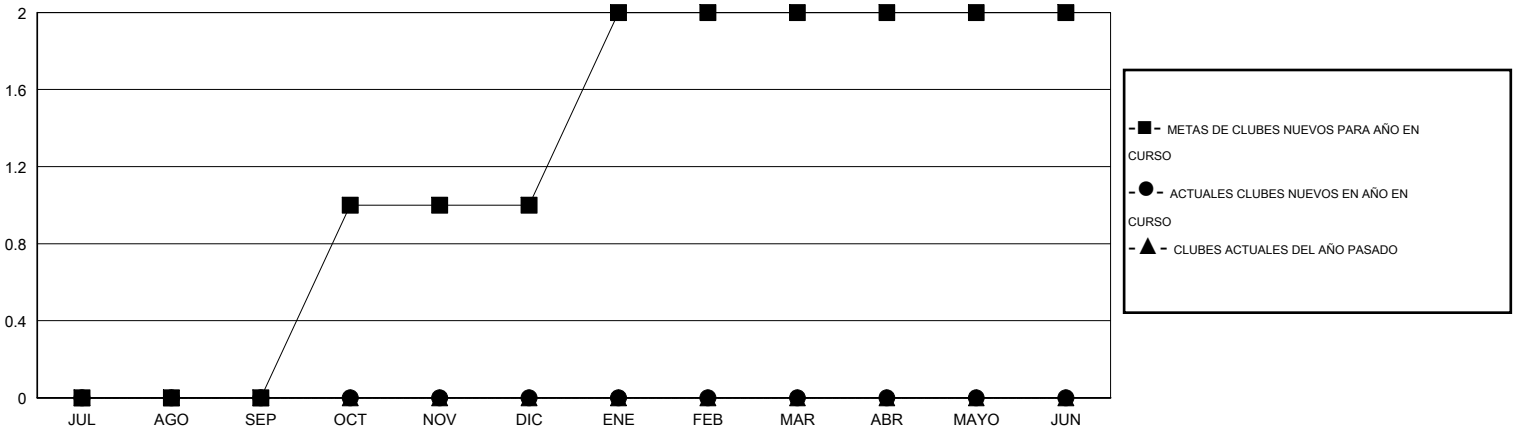

MONTHLY MEMBERSHIP PROGRESS REPORT

District 51 C

Results as of: 3/31/2014

GMT: CARLOS JUSTINIANO

UBICACIÓN PUERTO RICO

GMT DE AE 3

Clubes					socios				
RESULTADOS DE 2013-2014					RESULTADOS DE 2013-2014				
TRIMESTRE	META DE CLUBES NUEVOS	ACTUALES NUEVOS CLUBES	BAJAS ACTUALES DE CLUBES	ACTUAL GANANCIA/ PÉRDIDA NETA	TRIMESTRE	META DE SOCIOS NUEVOS	ACTUALES SOCIOS AÑADIDOS	BAJAS ACTUALES DE SOCIOS	ACTUAL GANANCIA/ PÉRDIDA NETA
JUL/AGO/SEP	0	0	1	-1	JUL/AGO/SEP	5	14	50	-36
OCT/NOV/DIC	1	0	0	0	OCT/NOV/DIC	15	46	32	14
ENE/FEB/MAR	1	0	0	0	ENE/FEB/MAR	15	18	20	-2
ABR/MAYO/JUN	0	0	0	0	ABR/MAYO/JUN	0	0	0	0

METAS Y CIFRA ACUMULATIVA DE CLUBES NUEVOS

METAS Y CIFRA ACUMULATIVA DE SOCIOS

CLUBES DADOS DE BAJA: 1	16 CLUBS OF 33 AÑADIERON 1 O MÁS SOCIOS NUEVOS	<u>DISTRIBUCIÓN POR SEXO</u>
		MASCULINO 718 (70.74%)
		FEMENINO 297 (29.26%)
<u>SOCIOS DADOS DE BAJA</u>	CLIC AQUÍ PARA DATOS DE SALUD DE CLUB	SOCIOS EN UNIDAD FAMILIAR 141
FALLECIDOS 21		CABEZA DE FAMILIA 70
CLUB CANCELADO 12		NO ES CABEZA DE FAMILIA 71
OTRO 69		
TOTAL 102		